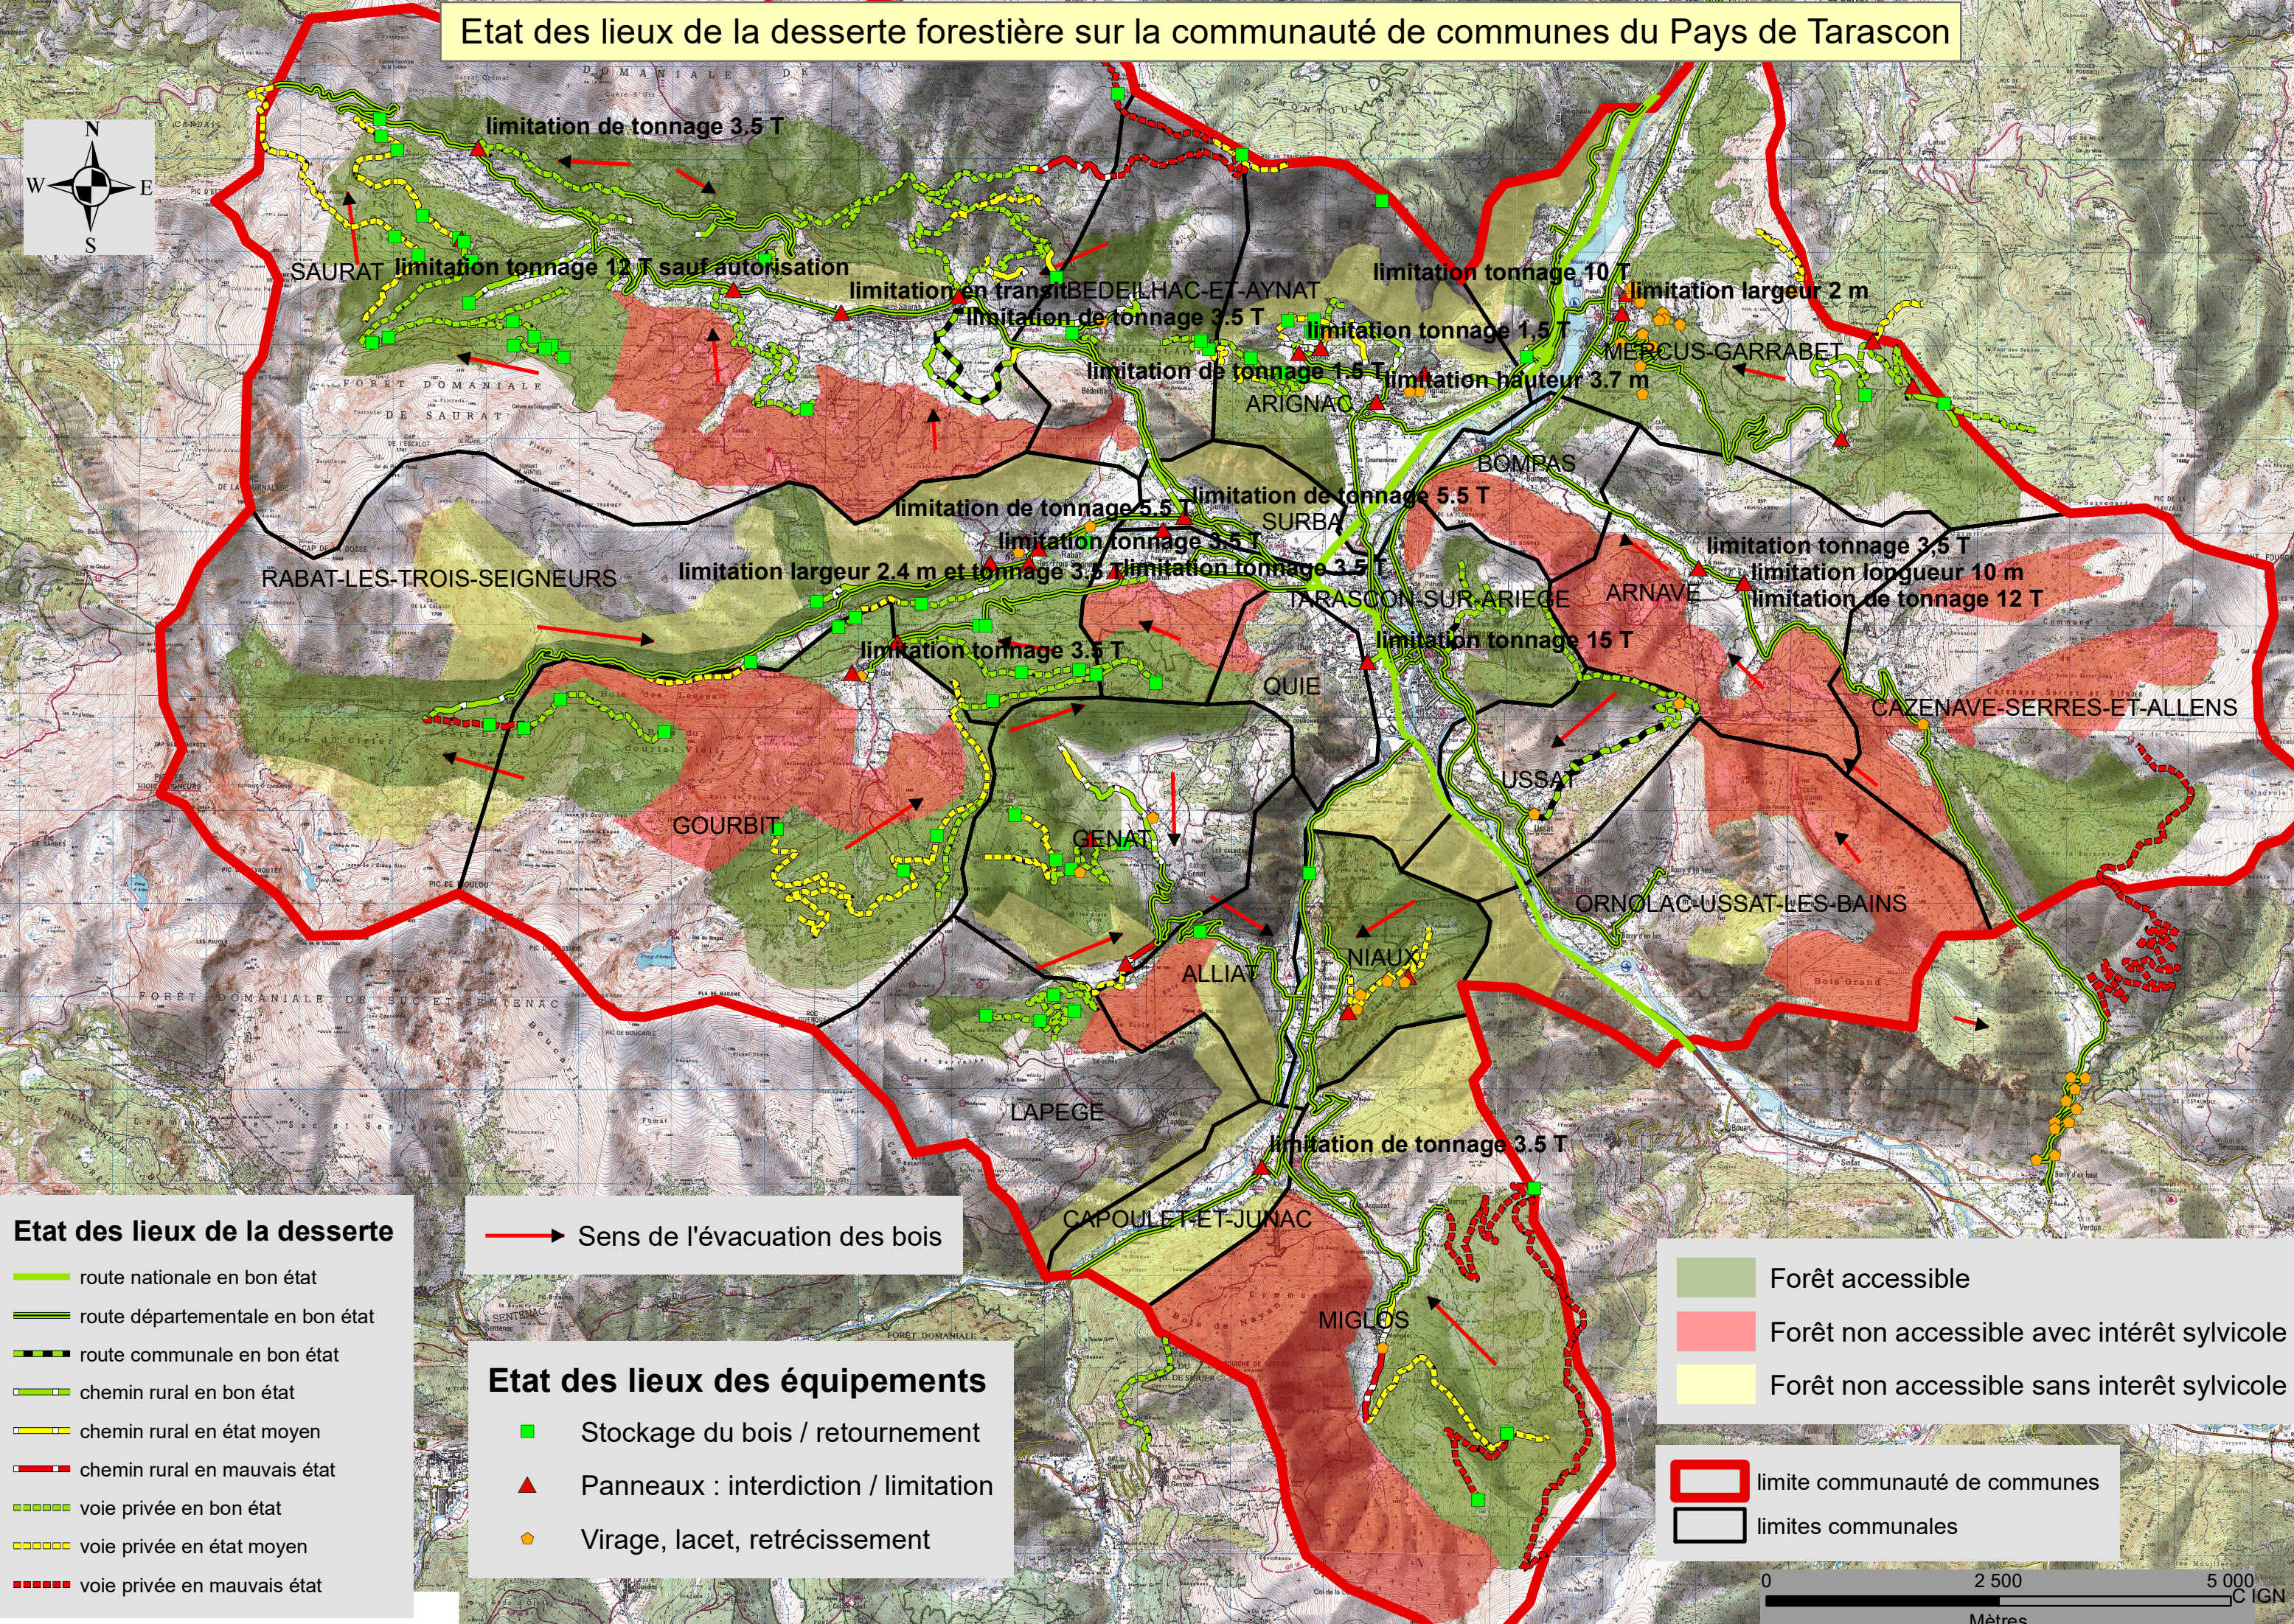

Etat des lieux de la desserte forestière sur la communauté de communes du Pays de Tarascon

Etat des lieux de la desserte

- route nationale en bon état
- - - route départementale en bon état
- - - route communale en bon état
- - - chemin rural en bon état
- - - chemin rural en état moyen
- - - chemin rural en mauvais état
- · · · · voie privée en bon état
- · · · · voie privée en état moyen
- · · · · voie privée en mauvais état

Etat des lieux des équipements

- Sens de l'évacuation des bois
- Stockage du bois / retournement
- ▲ Panneaux : interdiction / limitation
- Virage, lacet, rétrécissement

- Forêt accessible
- Forêt non accessible avec intérêt sylvicole
- Forêt non accessible sans intérêt sylvicole
- limite communauté de communes
- limites communales